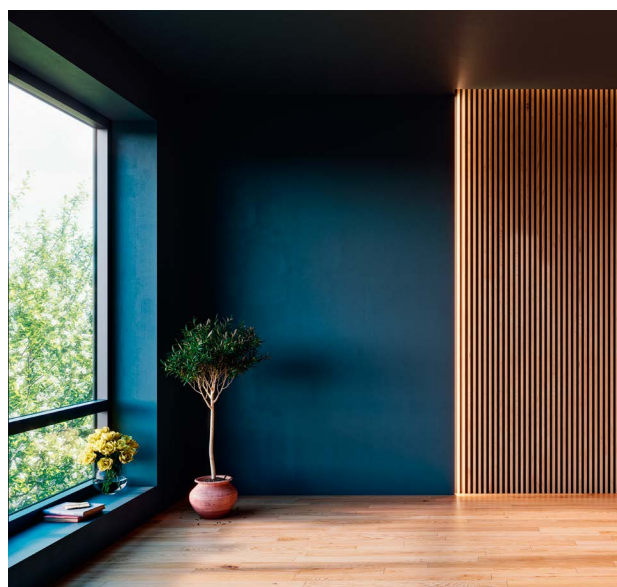

Hohes Kreativpotenzial

SÜDWEST Bio-InnenPutz bietet die ganze Breite kreativer Gestaltungsmöglichkeiten. Ein sehr hoher Weißgrad und die gute Tönbarkeit sorgen für ein breites Spektrum an Farbvarianten. Die Rezeptur des Bio-InnenPutzes macht ihn zur idealen Gestaltungsmasse: Es sind die gängigen Korngrößen für die Strukturen Kratzputz und Modellierputz sowie Spritzputze erhältlich. Gleichzeitig erlaubt das Produkt ein gutes Feuchtmanagement.

Auch der neue Bio-StreichPutz schafft mit seiner feinkörnigen Oberflächenstruktur kreativen Spielraum bei der anspruchsvollen Wandgestaltung.

**Kreativer
Spielraum für
anspruchsvolle
Gestaltung**

SÜDWEST Bio-InnenPutz

SÜDWEST Bio-InnenPutz ist ein Innenputz auf silikatischer Basis, geeignet für alle Wand- und Deckenflächen.

Produkteigenschaften

- frei von Konservierungsmitteln
- lösemittel- und weichmacherfrei
- frei von foggingaktiven Substanzen
- geeignet für diverse Spritzgeräte (Trichterbecher, Schneckenpumpe)
- sehr hoher Weißgrad
- im SÜDWEST All-Color Mix tönbar
- Gebindegröße: 25 kg
- lieferbar in den Körnungen: 1.0, 1.5, 2.0